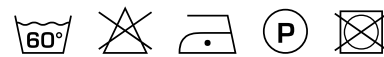

industrielle Waschvorschriften