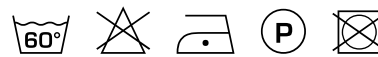

industrielle Waschvorschriften