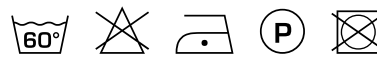

industrielle Waschvorschriften